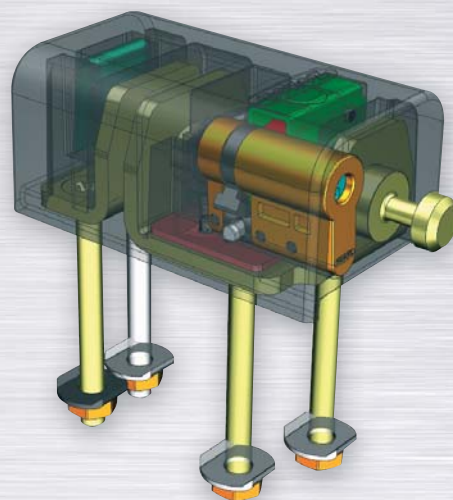

# X SAFETY BOX

### vysoká záruka klidného spánku

X SAFETY BOX I a X SAFETY BOX II jsou určeny pro dvoukřídlé a jednokřídlé dveře, kde nahrazují klasický visací zámek kombinovaný s petlicí či závorou. Jedná se o inovované provedení závoru TOKOZ. Jejich velkou výhodou je snadná obsluha. Dveře se otevřou jedním pohybem klíče a vše zůstane na dveřích, v rukách tedy nepřekáží visací zámek nebo jiný element.

X SAFETY BOX III a X SAFETY BOX IV jsou kotevní systémy do pevného podkladu pro zabezpečení volně stojících předmětů.

51101

X SAFETY BOX I

3+

- > snadná výměna standardních cylindrických jednostranných vložek s rozměrem 27 - 33mm (TOKOZ, FAB, GUARD, ABLOY, MUL-T-LOCK, EVVA, atd.), lze dodat i provedení bez cylindrické vložky
- > možnost zapojení do systému stejného, hlavního a generálního klíče, a to i ve spojení s dveřními vložkami
- > standardně dodáváno s jednostrannou vložkou odpovídající bezpečnostní třídě samotného produktu
- > lze připevnit na různá místa: zašroubovat do dřevěných nebo kovových dveří anebo navařit na kovové povrchy
- > vysoký stupeň zabezpečení díky krytému čepu v tělese zámku
- > čep z chrommanganové oceli, povrch tvrzený a korozivzdorný - iontová nitridace

51102

X SAFETY BOX II

3+

- > tělo zámku u X SAFETY BOX I, II a III je masivní zinkový odlitek odolný hrubému násilí a uražení a základny jsou ze svařitelné oceli, povrchově kalené (cementace), povrchová úprava zinek-modrý chromát
- > X SAFETY BOX IV má tělo zámku z chrommanganové oceli chemickotepečně zpracované a kalené, které odolává extrémnímu hrubému násilí, součástí balení jsou i speciální momentové kotvy znemožňující vytrhnout základny ze země
- > X SAFETY BOX III má v nabídce řetězky a lanka různých délek
- > pro X SAFETY BOX IV je třeba dokoupit řetěz - v nabídce jsou různé délky
- > dodávají se třemi klíči