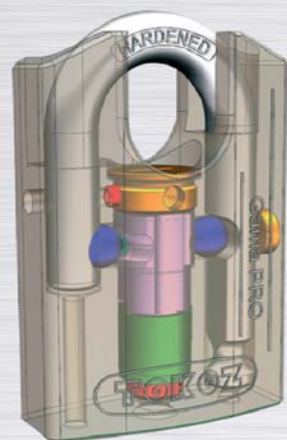

GAMA – visací zámek

GAMA

I visací zámky mají svoji evoluci a zámek Gama stojí na jejím současném vrcholu! Visací zámky s uzamykacím systémem TOKOZ PRO jsou nejen vhodné pro samostatné použití do extrémního prostředí, ale speciálně se hodí pro systémy klíčů ve spojení s dveřními vložkami a jinými uzamykatelnými mechanismy.

52861
GAMA 70 CS Silver

52852
GAMA 70 OS Black

52851
GAMA 70 OS Silver

52862
GAMA 70 CS Black

- > certifikován dle norem ČSN EN 1627, ČSN EN 12320 a NBÚ
- > opatřen bezpečnostním zamykacím systémem TOKOZ PRO 400 nebo TOKOZ PRO 300
- > zámková vložka má vysokou ochranu proti odvrtání a 100% ochranu proti planžetování, vyhmatání a bumpingu
- > komponenty uzamykacího mechanismu z nerezového materiálu
- > spolehlivě funguje i v extrémních klimatických podmínkách (voda, mráz, prach, mastnota)
- > možnost sjednocení na společný uzávěr (označení SU) s výrobky TOKOZ PRO
- > možnost hlavního a generálního klíče (označení SGHK) s výrobky TOKOZ PRO
- > GAMA 70 a 60 má tělo z kalené ocele, které je odolné proti hrubému násilí, vrtání a rozbití

- > GAMA 50 má masivní zinkové tělo zámku, které je odolné proti hrubému násilí a rozbití
- > povrchová úprava ve stříbrné nebo černé barvě
- > kalený (HARDENED) oblouk má zvýšenou odolnost proti přestřihnutí, přeřezání, vypáčení a úderům kladiva
- > oboustranně jištěný oblouk je po odemčení otočný o 360°
- > CS (cover shackle) – krytý oblouk pro ještě vyšší bezpečnost proti přestřihnutí a přeřezání
- > OS (open shackle) – otevřený oblouk pro snadnější manipulaci v méně přístupných místech
- > klíč lze zasunout a vysunout pouze v uzamčeném stavu
- > lehké symetrické klíče trezorového typu s plastovou vyměnitelnou hlavou (barevné možnosti: modrá, oranžová, černá, šedá a červená)